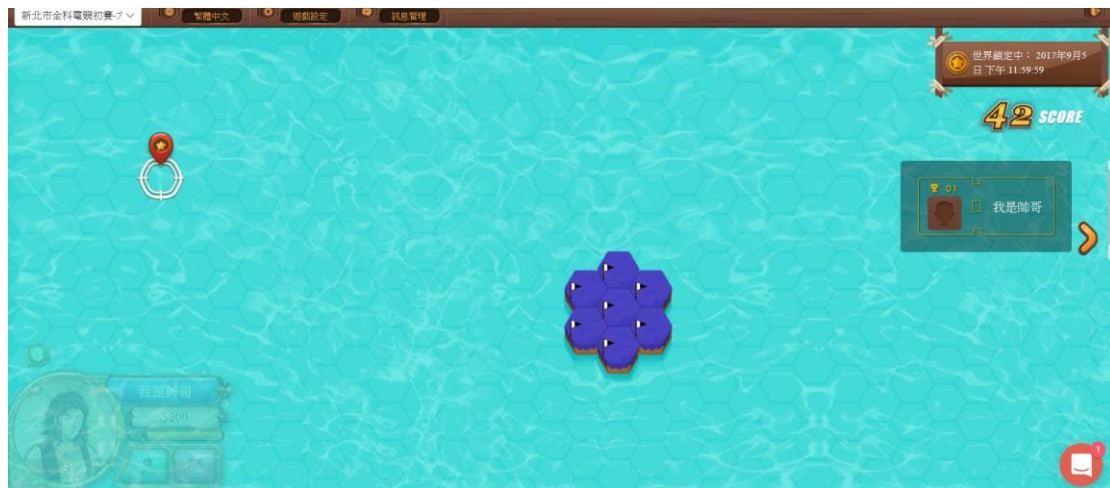

相關操作與設定請參閱《操作手冊》

© 2015 新北市教育局 All right reserved. 操作手冊 | 改版記錄

輸入帳號與密碼後，點選下方[登入]。

在下方<近期活動>專區中，可看到「黃金城傳奇」的圖示  
點選該圖式，進入比賽頁面。

畫面即會轉跳到 PaGamO 的首頁

請點選[進入遊戲]按鈕

請參賽者選擇自己喜歡的比賽角色。

系統總共有六個不同的角色可供參賽者選擇。

請參賽者選擇自己喜歡的角色後，點選右下角的[選擇]。

角色選定後，即無法更改。請確認所選角色。

確認完成後，請點選[確定]。

如初次登入 PaGamO 的玩家，會跳出輸入暱稱的畫面。

註：暱稱即是別的玩家可看到您的資訊。

1. 請玩家輸入暱稱。
2. 勾選下方同意核取方塊。
3. 點選右下角[送出]按鈕。

玩家即可看到自己的領土所在地。

當玩家進行攻城掠地時會出現<假期模式>，這是因為比賽尚未正式開始的緣故唷。初賽正式開始時間為：2018/9/20(四)-2017/10/1(一)。